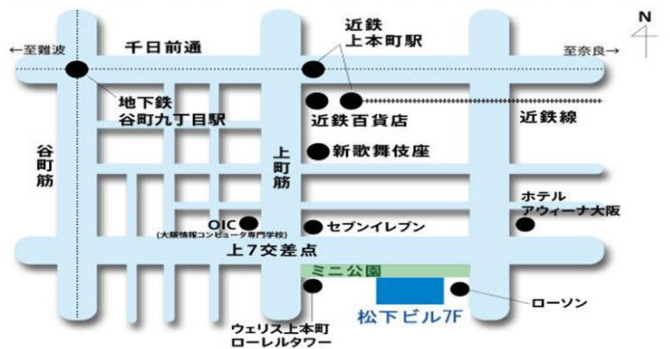

たかはや すいこう
高早 翠香

水墨画教室

受講生募集

◆レッスン内容◆

おもに墨と顔彩（彩色絵の具）を使った、花のスケッチを制作します。

“今、目の前に咲く誇る花、その精一杯の輝ける命を、そっくりそのまま画面に写し取りたい。”

短時間で写実的に写し取れる技が水墨画の描法です。

この素晴らしい描法を身に着けて頂きたい、正確に写生できる方法や、用具の使い方など丁寧に指導しています。

最初は、筆の持ち方や濃淡の出し方など基本的なことから練習します。

お手本もたくさん模写して練習できます。

花のスケッチの他に年賀状や干支の色紙絵、手作りカレンダーも毎年のたのしみです。

又、ご希望に応じ風景画も教えています。

年齢・経験の有無を問わず、写生をしたことのない方も大丈夫。どなたでも入会できます。

少人数制、個別指導です。描きたいものは自由です。

一人一人のご要望・ご質問をよくお聞きし、個々のレベルに応じた丁寧な指導を心がけています。

気分転換に何か趣味をと思って習いに来られた方々も、はじめは苦戦していましたが、少しずつ描けるようになって来ました。オリジナル作品ができるので、とても楽しそうです。

和気あいあい楽しい教室です。

いつでも教室見学できます。電話連絡のうえ、お気軽におこしください。

上本町教室

大阪府大阪市天王寺区上本町7-1-24 松下ビル7F

| | |
|-------|--------------------------------------|
| レッスン日 | 毎月 第2・第4 金曜日 |
| 時間 | (午前) 10:00~13:00 (午後) 13:30~16:30 |
| 受講料 | 6,000円 (1ヶ月 2回分) |
| 入会金 | 3,000円 |
| 場所 | 松下ビル 7階 会議室 TEL 06-6779-0123 |